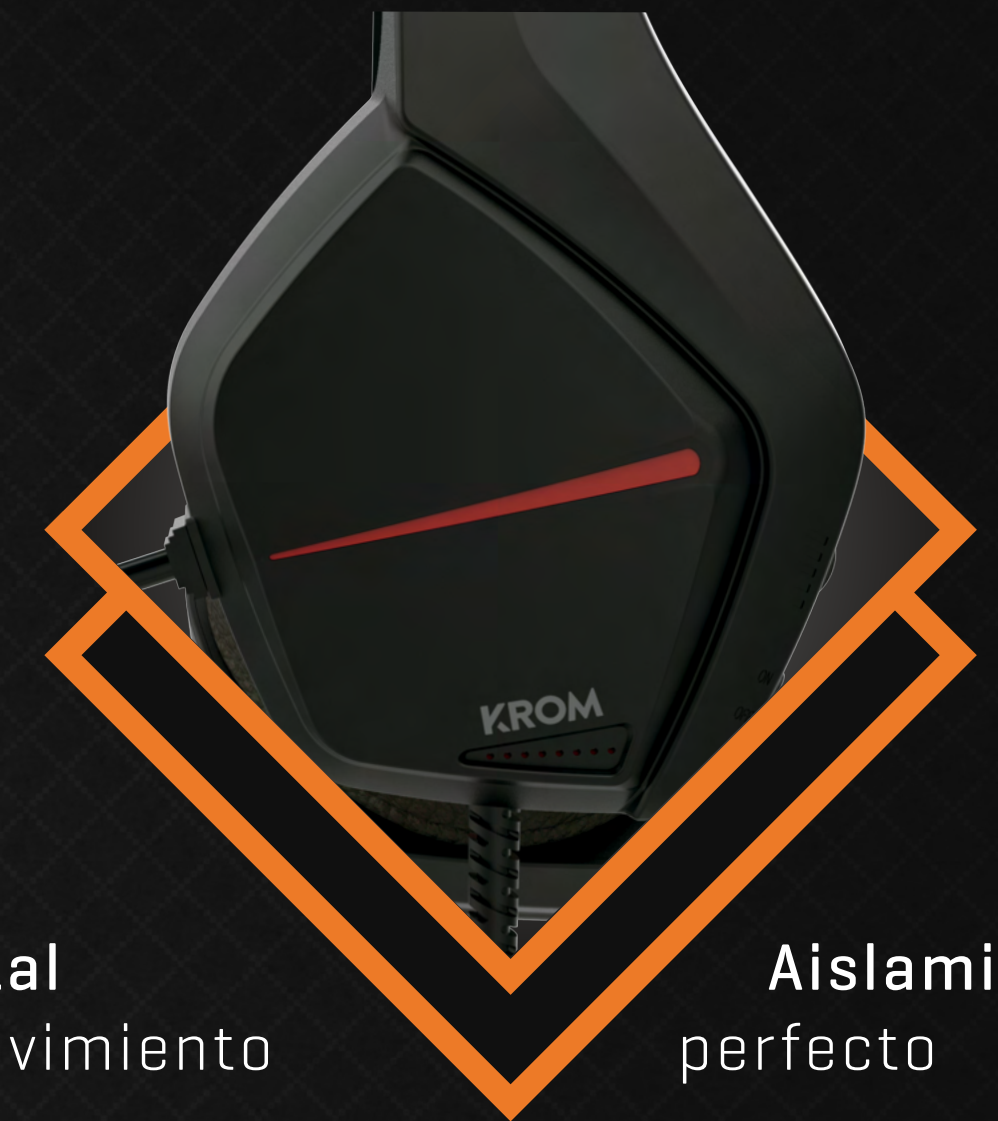

# KOPA MOVE | Stereo Gaming Headset

Control total  
en un solo movimiento

Aislamiento  
perfecto

**STEREO**  
3,5 mm jack

**50 mm**  
DRIVERS

**CONTROLES**  
en Auricular

**DIADEMA**  
Ajustable

## ■ ESPECIFICACIONES

- Sonido estéreo
- Compatible con todas las consolas con entrada analógica
- Conexión jack 3,5mm de 4 polos
- Incluye cable adaptador para PC
- Drivers de 50mm
- Micrófono flexible
- Diadema ajustable
- Control de volumen y silencio de micrófono en el auricular