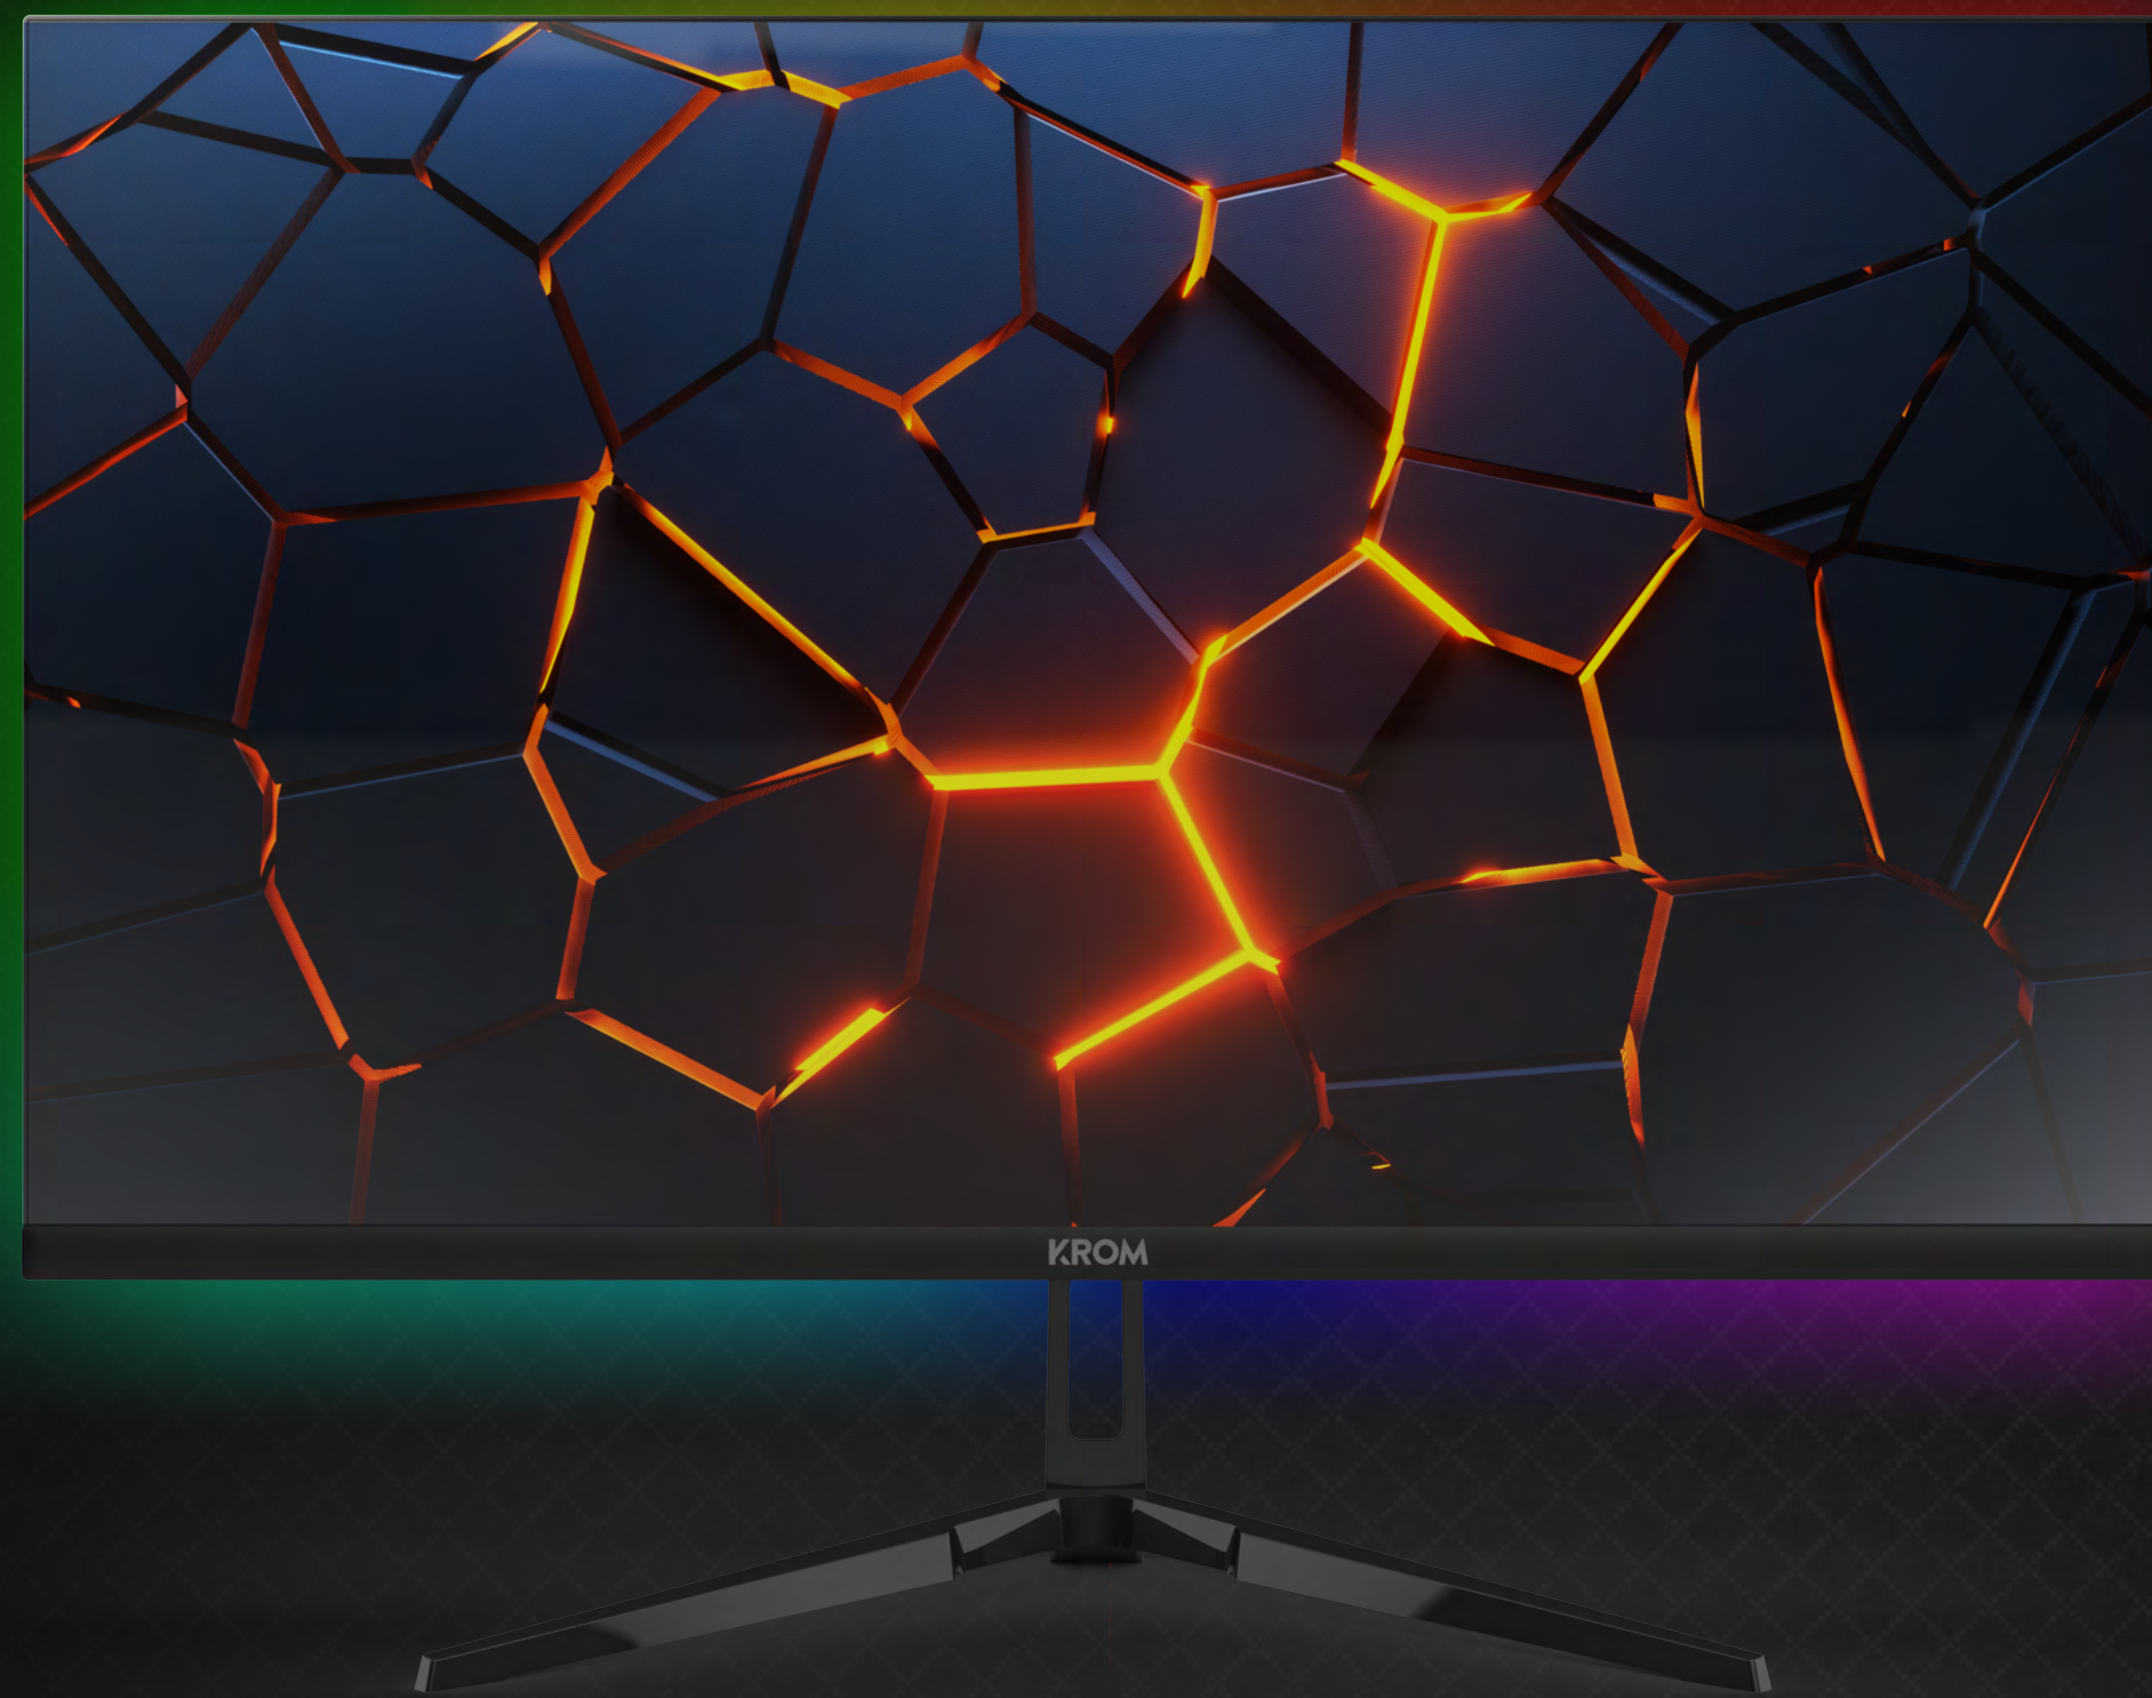

KERTZ

27" RGB 200Hz
IPS Gaming Monitor

Iluminación
LED RGB trasera

AMD FreeSync
& NVIDIA G-Sync
compatible

200Hz
refresh rate

1ms
response time

HDR
High Dynamic Range

FullHD
resolution

VESA
100mm mount system

■ ESPECIFICACIONES

- Monitor gaming RGB IPS de 27"
- 200 Hz de tasa de refresco
- 1 ms de tiempo de respuesta
- Resolución FullHD [1920 x 1080px] y modo HDR
- HDMI 2.0 [x1], Display Port 1.4 [x1] y salida de audio
- Incluye cable Display Port y HDMI
- Ajuste de inclinación de pantalla en vertical
- Dimensiones: 612 x 462 x 182 mm
- Dimensiones: 612 x 363 x 60 mm [sin stand]