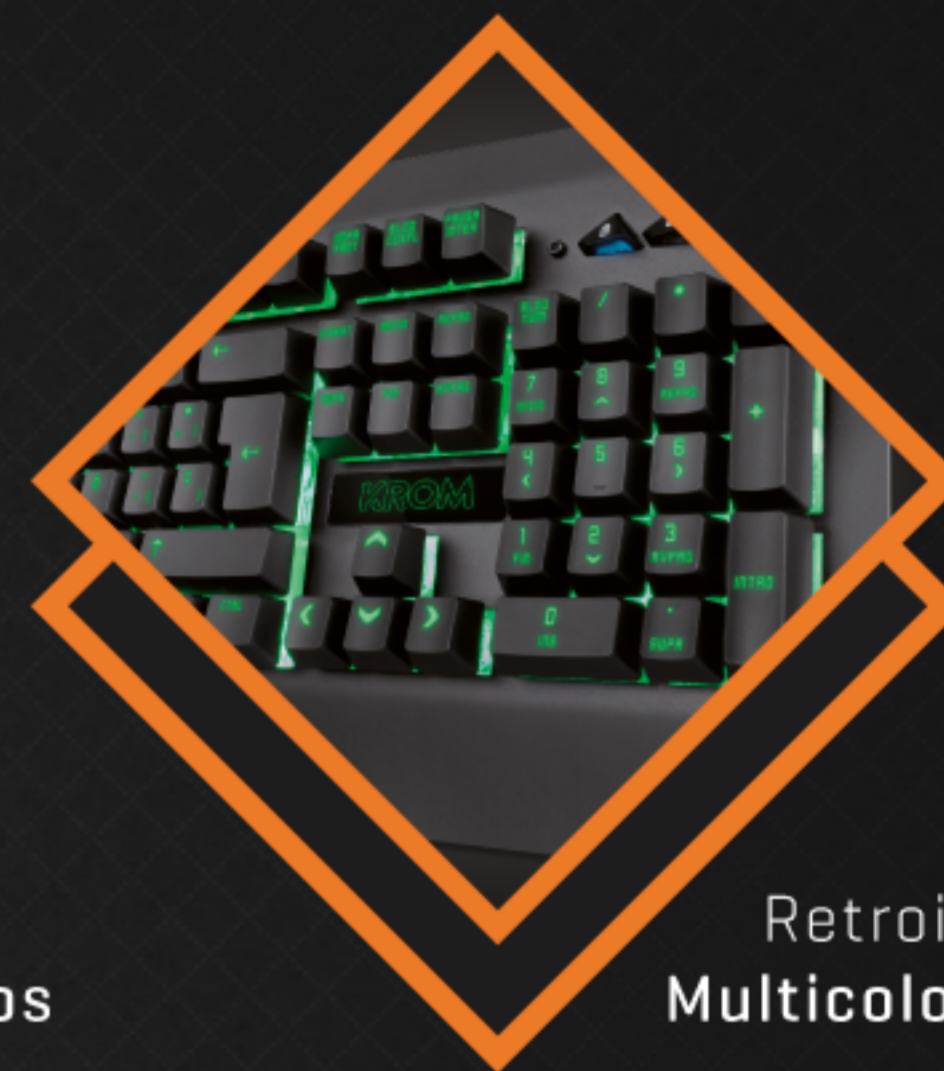

KHYBRID

Hybrid Mechanical
Backlit Keyboard

Switches
Semimecánicos

Retroiluminación
Multicolor

SWITCHES
SEMIMECÁNICOS

MARCO
METÁLICO

TECLAS
ANTI GHOSTING

RETROILUMINACIÓN
LED

■ ESPECIFICACIONES

- Teclado con switches semimecánicos (mecánico-membrana) de alta calidad
- Teclas con perfil elevado
- 8 efectos de luces multicolor
- Marco de metal
- Función anti ghosting que permite presionar simultáneamente hasta 26 teclas
- Efectos de luces configurables sin software
- 20 millones de pulsaciones por tecla
- Bloqueo de la tecla Windows