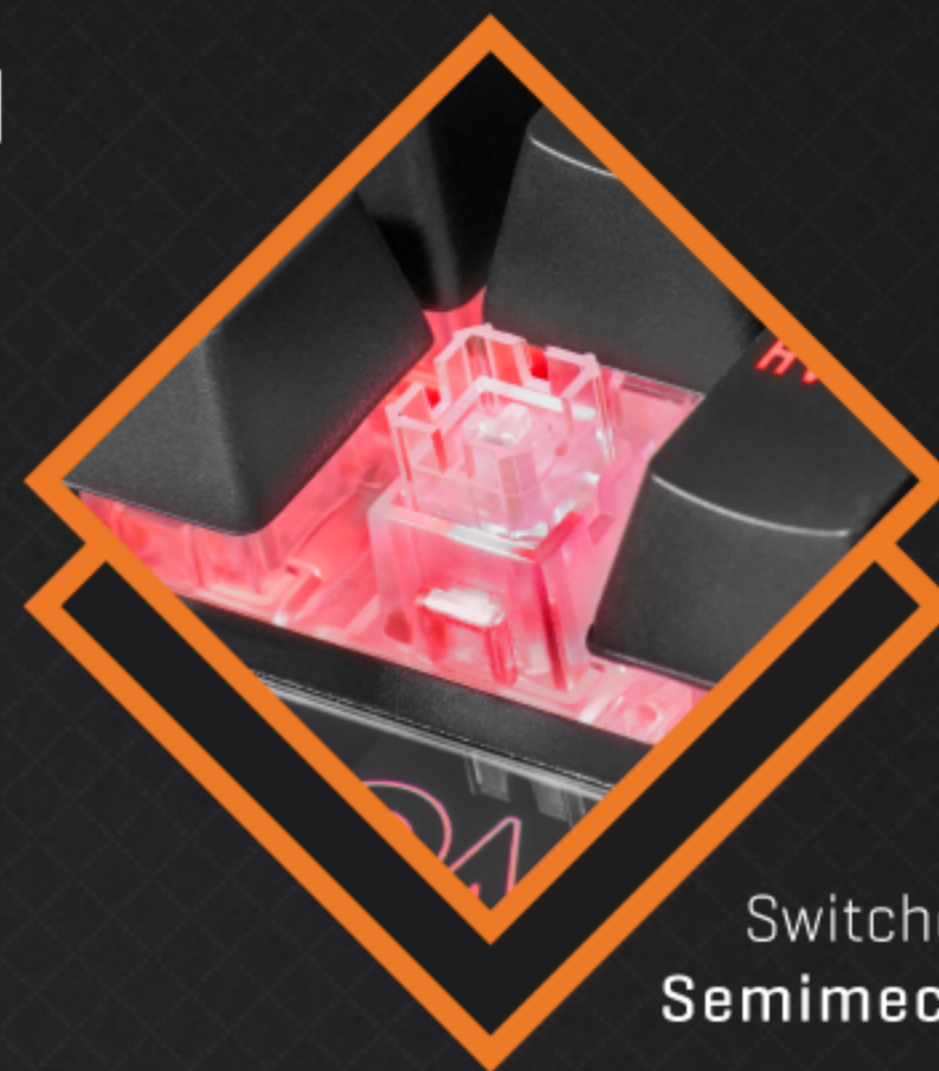

KHYBRID

Hybrid Mechanical
Backlit Keyboard

Switches
Semimecánicos

Retroiluminación
Multicolor

SWITCHES
SEMIMECÁNICOS

MARCO
METÁLICO

TECLAS
ANTI GHOSTING

RETROILUMINACIÓN
LED

■ ESPECIFICACIONES

- Teclado con switches semimecánicos (mecánico-membrana) de alta calidad
- Teclas con perfil elevado
- 8 efectos de luces multicolor
- Marco de metal
- Función anti ghosting que permite presionar simultáneamente hasta 26 teclas
- Efectos de luces configurables sin software
- 20 millones de pulsaciones por tecla
- Bloqueo de la tecla Windows